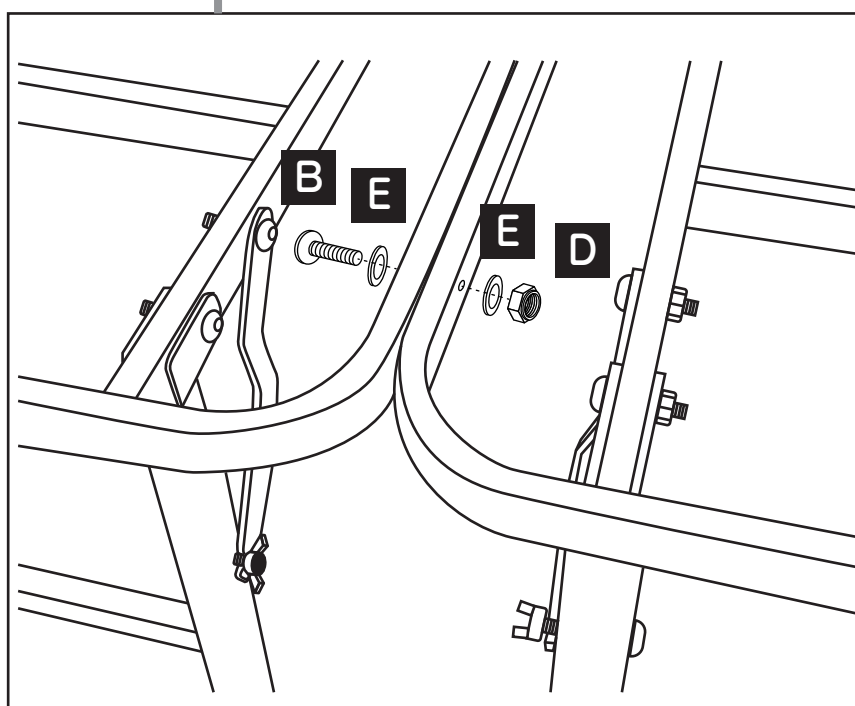

各部名称

パーツリスト

開封後、パーツが揃っているか下記リストをご確認ください。不備があった場合は販売店にご連絡ください。

※各パーツは、初めから組み合わされている場合がございます。

<p>A</p>  <p>ベッドフレーム ×2</p>	<p>B</p>  <p>六角ボタンボルト ×2 M6*40(ヤマ18)</p>	<p>C</p>  <p>六角ボタンボルト ×24 M6*24(全ネジ)</p> <p>※初めから組まれている場合がございます。</p>	<p>D</p>  <p>M6ナット ×26</p> <p>※初めから組まれている場合がございます。</p>
<p>E</p>  <p>ワッシャー ×4</p>	<p>F</p>  <p>M6蝶ナット ×8</p> <p>※初めから組まれている場合がございます。</p>	<p>G</p>  <p>六角レンチ ×1</p>	<p>H</p>  <p>板スパナ ×1</p>

組み立て方

1

ベッドフレームを箱から取り出して並べ、脚を開きます。

補強バーをセットし、
蝶ナットを締めます。(8箇所)

2

ベッドフレーム2箇所を固定して完成です。

ボルト、ワッシャー、ナット
で固定します。

より長くご愛用いただくために