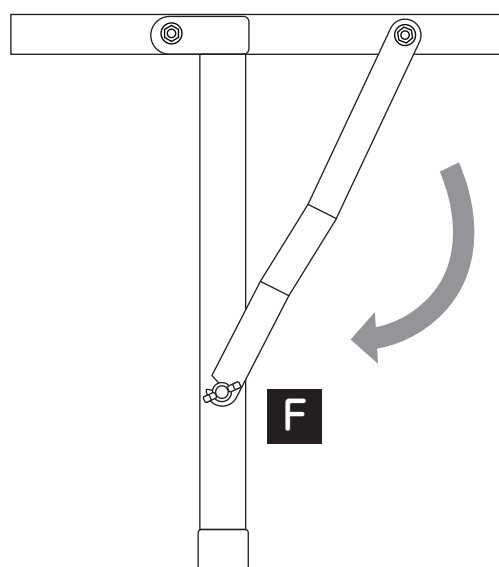

組み立て方

1

ベッドフレームを箱から取り出して並べ、脚を開きます。

補強バーをセットし、
蝶ナットを締めます。(8箇所)