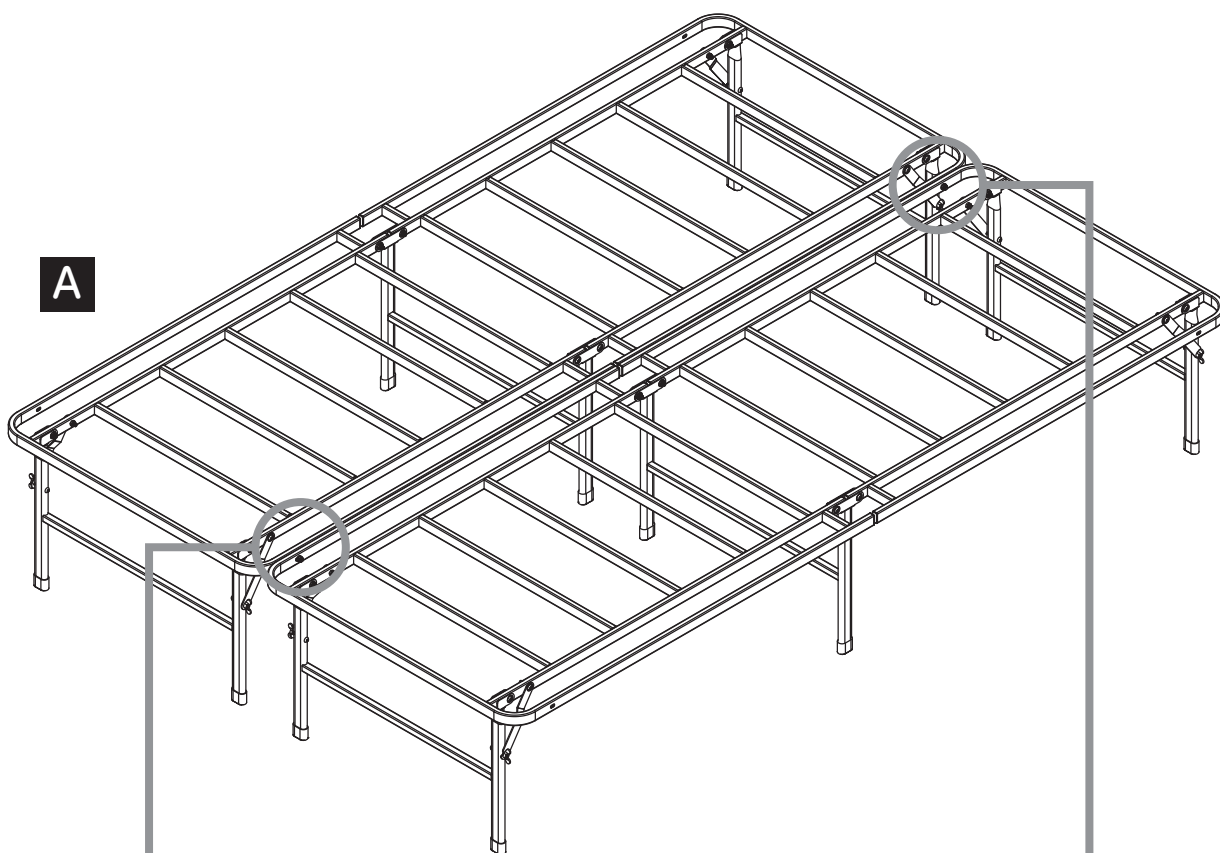

組み立て方

1

ベッドフレームを箱から取り出して並べ、脚を開きます。

補強バーをセットし、
蝶ナットを締めます。(8箇所)

2

ベッドフレーム2箇所を固定して完成です。

ボルト、ワッシャー、ナット
で固定します。

より長くご愛用いただくために