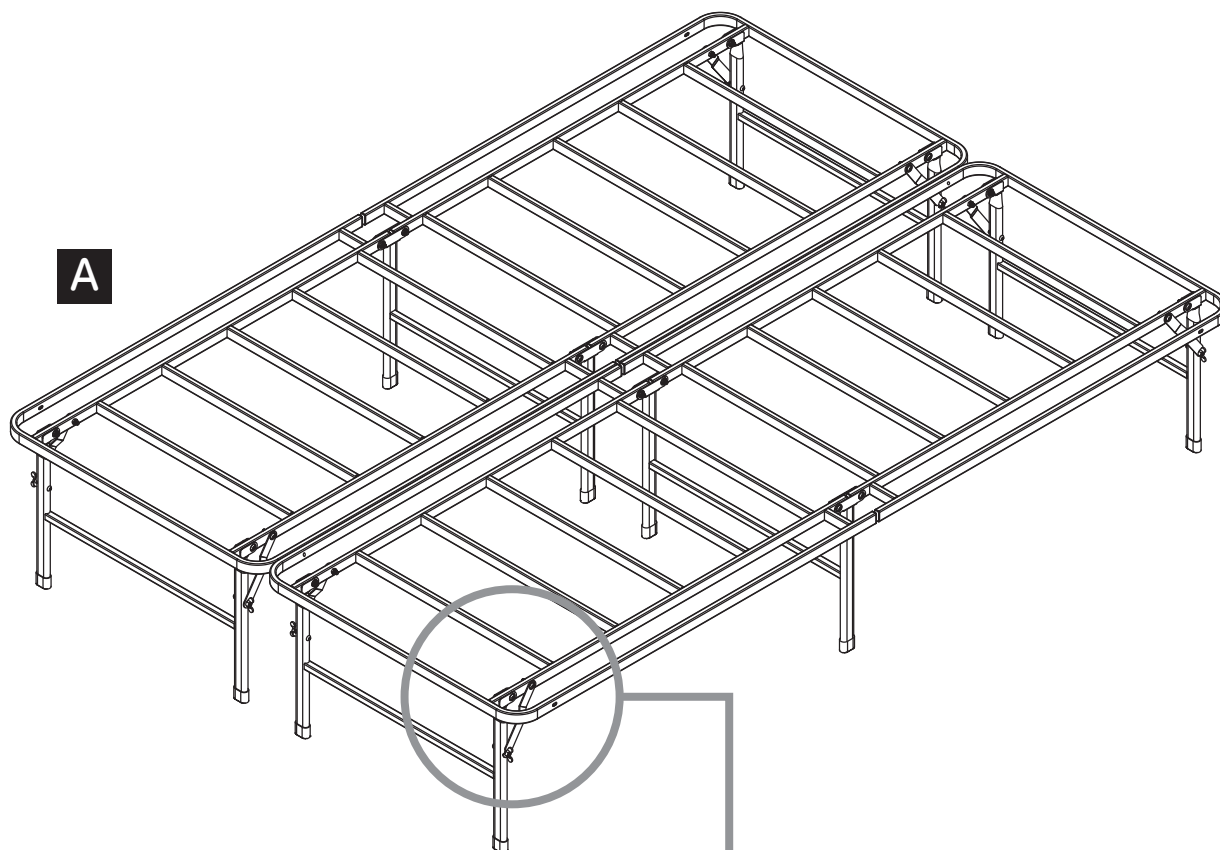

組み立て方

1

ベッドフレームを箱から取り出して並べ、脚を開きます。

補強バーをセットし、
蝶ナットを締めます。(8箇所)